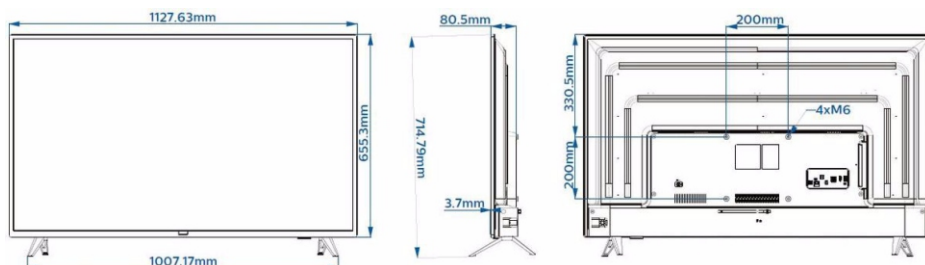

Размеры

- Размеры комплекта (Ш x В x Г): 732 x 432 x 77 миллиметра
- Размеры устройства с подставкой (Ш x В x Г): 732 x 494 x 179 миллиметра
- Вес продукта: 4,6 кг
- Вес изделия с подставкой: 4,7 кг
- Совместимое настенное крепление VESA: 2xM6 (100 мм)

Размеры

- Размеры комплекта (Ш x В x Г): 970 x 562,5 x 78/80,5 миллиметра
- Размеры устройства с подставкой (Ш x В x Г): 970 x 624 x 194 миллиметра
- Вес продукта: 7,2 кг
- Вес изделия с подставкой: 7,3 кг
- Совместимое настенное крепление VESA: 200 x 200 мм, M6

Размеры

- Размеры комплекта (Ш x В x Г): 1128 x 655 x 80,5/86 миллиметра
- Размеры устройства с подставкой (Ш x В x Г): 1128 x 715 x 214,5 миллиметра
- Вес продукта: 11,3 кг
- Вес изделия с подставкой: 11,6 кг
- Совместимое настенное крепление VESA: 200 x 200 мм, M6