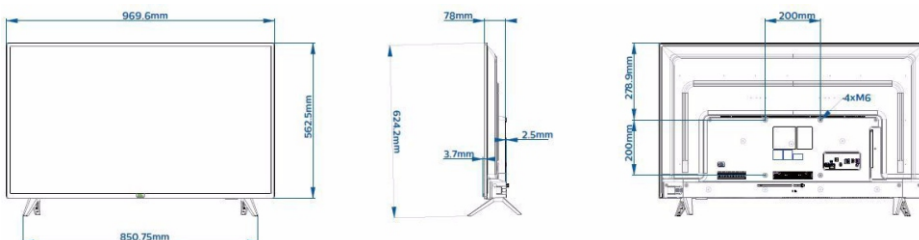

Размеры

- Размеры комплекта (Ш x В x Г): 732 x 432 x 77 миллиметра
- Размеры устройства с подставкой (Ш x В x Г): 732 x 494 x 179 миллиметра
- Вес продукта: 4,6 кг
- Вес изделия с подставкой: 4,7 кг
- Совместимое настенное крепление VESA: 2xM6 (100 мм)

Размеры

- Размеры комплекта (Ш x В x Г): 970 x 562,5 x 78/80,5 миллиметра
- Размеры устройства с подставкой (Ш x В x Г): 970 x 624 x 194 миллиметра
- Вес продукта: 7,2 кг
- Вес изделия с подставкой: 7,3 кг
- Совместимое настенное крепление VESA: 200 x 200 мм, M6