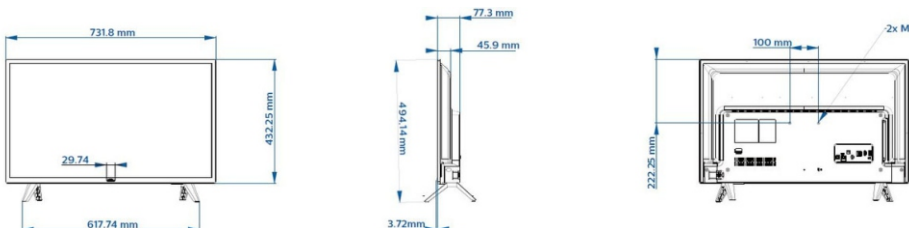

Размеры

- Размеры комплекта (Ш x В x Г): 732 x 432 x 77 миллиметра
- Размеры устройства с подставкой (Ш x В x Г): 732 x 494 x 179 миллиметра
- Вес продукта: 4,6 кг
- Вес изделия с подставкой: 4,7 кг
- Совместимое настенное крепление VESA: 2xM6 (100 мм)

Размеры

- Размеры комплекта (Ш x В x Г): 970 x 562,5 x 78/80,5 миллиметра
- Размеры устройства с подставкой (Ш x В x Г): 970 x 624 x 194 миллиметра
- Вес продукта: 7,2 кг
- Вес изделия с подставкой: 7,3 кг
- Совместимое настенное крепление VESA: 200 x 200 мм, M6

Размеры

- Размеры комплекта (Ш x В x Г): 1128 x 655 x 80,5/86 миллиметра
- Размеры устройства с подставкой (Ш x В x Г): 1128 x 715 x 214,5 миллиметра
- Вес продукта: 11,3 кг
- Вес изделия с подставкой: 11,6 кг
- Совместимое настенное крепление VESA: 200 x 200 мм, M6