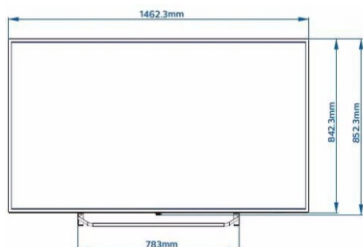

www.philips.com

Характеристики

Изображение/дисплей

- Дисплей: 4K Ultra HD LED
- Диагональ экрана: 65 (дюймы) / 164 см
- Разрешение панели: 3840x2160p
- Яркость: 370 кд/м²
- Угол просмотра: 178° (Г) / 178° (В)

Размеры

- Размеры комплекта (Ш x В x Г): 1462 x 842 x 71/87 миллиметра
- Размеры устройства с подставкой (Ш x В x Г): 1462 x 906 x 279 миллиметра
- Вес продукта: 24,5 кг
- Вес изделия с подставкой: 25,2 кг
- Совместимое настенное крепление VESA: M6, 400 x 200 мм