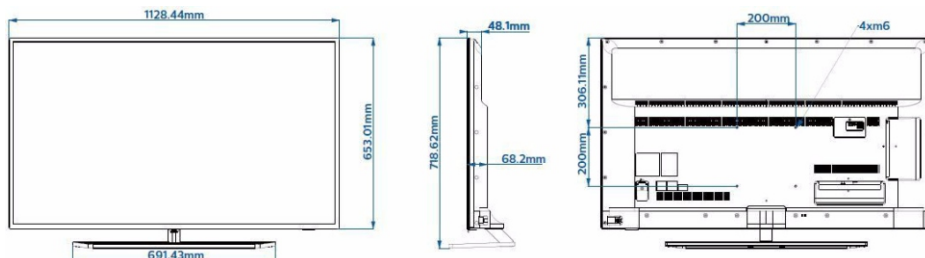

Размеры

- Размеры комплекта (Ш x В x Г): 971 x 564 x 67 / 77 миллиметра
- Размеры устройства с подставкой (Ш x В x Г): 971 x 629 x 205 миллиметра
- Вес продукта: 8,9 кг
- Вес изделия с подставкой: 11,4 кг
- Совместимое настенное крепление VESA: 200 x 200 мм, M6

Размеры

- Размеры комплекта (Ш x В x Г): 1128 x 653 x 68/78 миллиметра
- Размеры устройства с подставкой (Ш x В x Г): 1128 x 715 x 225 миллиметра
- Вес продукта: 12,8 кг
- Вес изделия с подставкой: 13,6 кг
- Совместимое настенное крепление VESA: 200 x 200 мм, M6