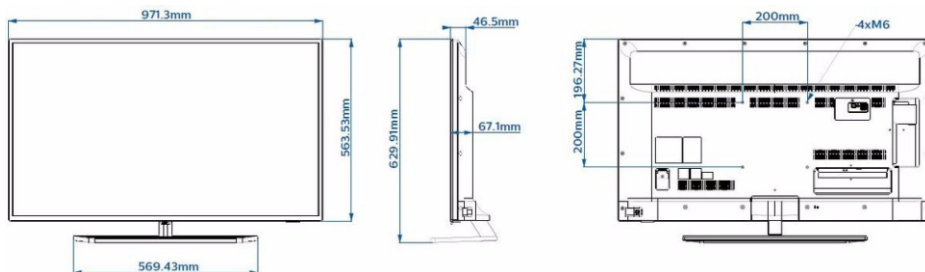

Размеры

- Размеры комплекта (Ш x В x Г): 971 x 564 x 67 / 77 миллиметра
- Размеры устройства с подставкой (Ш x В x Г): 971 x 629 x 205 миллиметра
- Вес продукта: 8,9 кг
- Вес изделия с подставкой: 11,4 кг
- Совместимое настенное крепление VESA: 200 x 200 мм, M6

Размеры

- Размеры комплекта (Ш x В x Г): 1128 x 653 x 68/78 миллиметра
- Размеры устройства с подставкой (Ш x В x Г): 1128 x 715 x 225 миллиметра
- Вес продукта: 12,8 кг
- Вес изделия с подставкой: 13,6 кг
- Совместимое настенное крепление VESA: 200 x 200 мм, M6