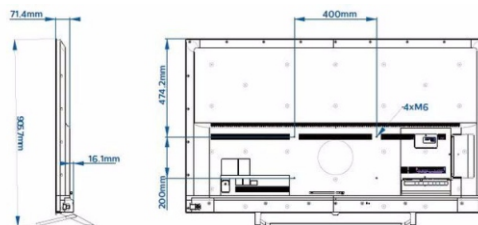

Размеры

- Размеры комплекта (Ш x В x Г): 1244 x 719 x 68/78 миллиметра
- Размеры устройства с подставкой (Ш x В x Г): 1244 x 784 x 225 миллиметра
- Вес продукта: 18,4 кг
- Вес изделия с подставкой: 21,3 кг
- Совместимое настенное крепление VESA: M6, 300 x 200 мм

Размеры

- Размеры комплекта (Ш x В x Г): 1462 x 842 x 71/87 миллиметра
- Размеры устройства с подставкой (Ш x В x Г): 1462 x 906 x 279 миллиметра
- Вес продукта: 24,5 кг
- Вес изделия с подставкой: 25,2 кг
- Совместимое настенное крепление VESA: M6, 400 x 200 мм