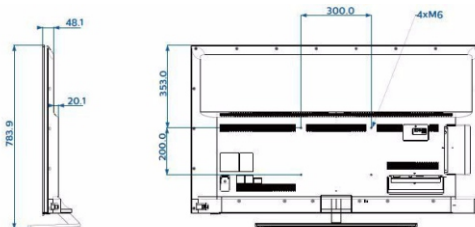

Питание

- Электропитание: 220—240 В перем. тока, 50—60 Гц
- Маркировка класса энергоэффективности: A+
- Маркировка энергоэффективности ЕС: 84 Вт
- Потребление электроэнергии в год: 123 кВт/ч
- Энергопотребление в режиме ожидания: < 0,3 Вт
- Функции энергосбережения: Режим ECO
- Температура окружающей среды: 0 °C - 40 °C

Размеры

- Размеры комплекта (Ш x В x Г): 1244 x 719 x 68/78 миллиметра
- Размеры устройства с подставкой (Ш x В x Г): 1244 x 784 x 225 миллиметра
- Вес продукта: 18,4 кг
- Вес изделия с подставкой: 21,3 кг
- Совместимое настенное крепление VESA: M6, 300 x 200 мм

- Доступность функций будет зависеть от выбранной конфигурации.
- Philips не гарантирует наличие приложений или постоянную правильную работу приложений.
- Объем свободной памяти может быть меньше из-за конфигурации устройства
- Типичный уровень энергопотребления в рабочем режиме определен в соответствии с IEC62087 (вып. 2). Фактическое потребление электроэнергии зависит от условий эксплуатации телевизора.
- Лишь некоторые детали или компоненты этого телевизора содержат свинец, для них не существует альтернативных вариантов в соответствии с существующими исключениями директивы RoHS.
- Android и Chromecast являются товарными знаками Google LLC

Дата выпуска 2019-06-04

Версия: 2.0.1

12 NC: 8670 001 57375
EAN: 87 18863 01850 7

© 2019 Koninklijke Philips N.V.
Все права защищены.

Характеристики могут меняться без предварительного уведомления. Торговые марки являются собственностью Koninklijke Philips N.V. или соответствующих владельцев.

www.philips.com