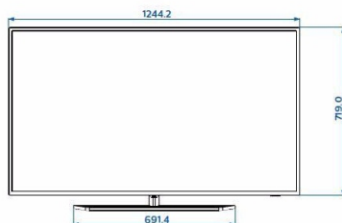

Питание

- Электропитание: 220—240 В перем. тока, 50—60 Гц
- Маркировка класса энергоэффективности: A+
- Маркировка энергоэффективности ЕС: 84 Вт
- Потребление электроэнергии в год: 123 кВт/ч
- Энергопотребление в режиме ожидания: < 0,3 Вт
- Функции энергосбережения: Режим ECO
- Температура окружающей среды: 0 °C - 40 °C

Размеры

- Размеры комплекта (Ш x В x Г): 1244 x 719 x 68/78 миллиметра
- Размеры устройства с подставкой (Ш x В x Г): 1244 x 784 x 225 миллиметра
- Вес продукта: 18,4 кг
- Вес изделия с подставкой: 21,3 кг
- Совместимое настенное крепление VESA: M6, 300 x 200 мм

- Доступность функций будет зависеть от выбранной конфигурации.
- Philips не гарантирует наличие приложений или постоянную правильную работу приложений.
- Объем свободной памяти может быть меньше из-за конфигурации устройства
- Типичный уровень энергопотребления в рабочем режиме определен в соответствии с IEC62087 (вып. 2). Фактическое потребление электроэнергии зависит от условий эксплуатации телевизора.
- Лишь некоторые детали или компоненты этого телевизора содержат свинец, для них не существует альтернативных вариантов в соответствии с существующими исключениями директивы RoHS.
- Android и Chromecast являются товарными знаками Google LLC

Дата выпуска 2019-06-04

Версия: 2.0.1

12 NC: 8670 001 57375
EAN: 87 18863 01850 7

© 2019 Koninklijke Philips N.V.
Все права защищены.

Характеристики могут меняться без предварительного уведомления. Торговые марки являются собственностью Koninklijke Philips N.V. или соответствующих владельцев.

www.philips.com